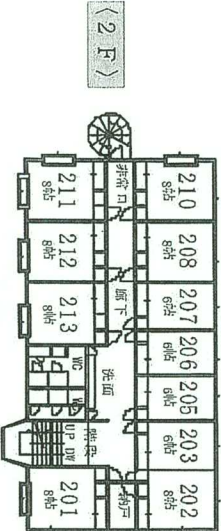

ロウチギヤま荘 / 館内ガイド

【本館】

< 3 F >

< 2 F >

< 1 F >

< B F >

【別館】

< 3 F >

< 2 F >

< 1 F >

【本館】

室名	畳数	備考
201	8	
202	8	
203	6	
205	6	
206	6	
207	6	
208	8	
210	8	
211	8	
212	8	
213	8	
301	8	
302	8	
303	6	
305	6	
306	6	
307	6	
308	8	
310	8	
311	8	
312	8	
313	8	

【別館】

室名	畳数	備考
11	17.5	
12	20.5	
13	12	
15	15	
21	15	
22	15	
23	15	
25	12	
26	12	
27	15	

※本館B F～別館3 Fは通路で連絡しています。