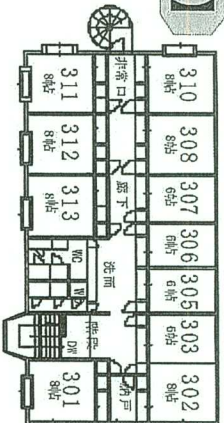

ロウチギヤま荘 / 館内ガイド

【本館】

< 3 F >

< 2 F >

< 1 F >

< B F >

【別館】

< 3 F >

< 2 F >

< 1 F >

【本館】

室名	畳数	備考
201	8	
202	8	
203	6	
205	6	
206	6	
207	6	
208	8	
210	8	
211	8	
212	8	
213	8	
301	8	
302	8	
303	6	
305	6	
306	6	
307	6	
308	8	
310	8	
311	8	
312	8	
313	8	

【別館】

室名	畳数	備考
11	17.5	
12	20.5	
13	12	
15	15	
21	15	
22	15	
23	15	
25	12	
26	12	
27	15	

※本館B F～別館3 Fは通路で連絡しています。