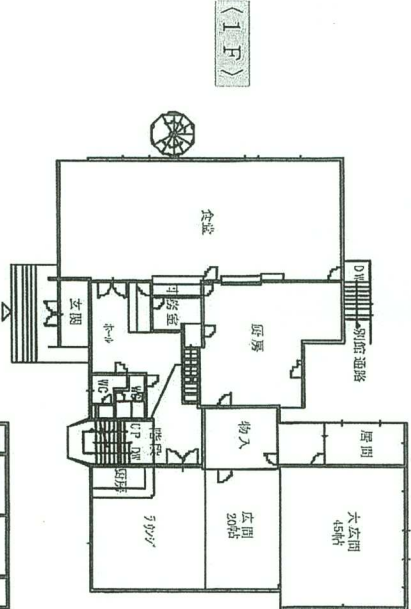

ロウチギヤま荘 / 館内ガイド

【本館】

< 3 F >

< 2 F >

< 1 F >

< B F >

【別館】

< 3 F >

< 2 F >

< 1 F >

【本館】

室名	畳数	備考
201	8	
202	8	
203	6	
205	6	
206	6	
207	6	
208	8	
210	8	
211	8	
212	8	
213	8	
301	8	
302	8	
303	6	
305	6	
306	6	
307	6	
308	8	
310	8	
311	8	
312	8	
313	8	

【別館】

室名	畳数	備考
11	17.5	
12	20.5	
13	12	
15	15	
21	15	
22	15	
23	15	
25	12	
26	12	
27	15	

※本館B F～別館3 Fは通路で連絡しています。