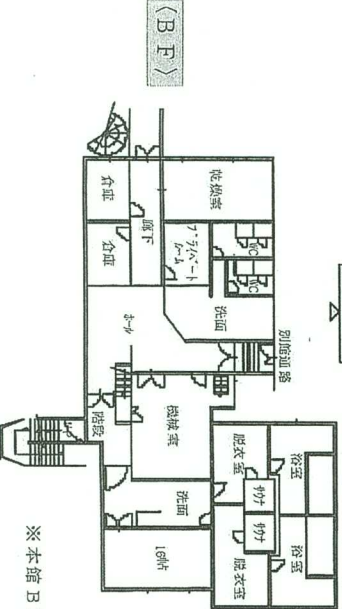

ロウチギヤま荘 / 館内ガイド

【本館】

< 3 F >

< 2 F >

< 1 F >

< B F >

【別館】

< 3 F >

< 2 F >

< 1 F >

【本館】

室名	畳数	備考
201	8	
202	8	
203	6	
205	6	
206	6	
207	6	
208	8	
210	8	
211	8	
212	8	
213	8	
301	8	
302	8	
303	6	
305	6	
306	6	
307	6	
308	8	
310	8	
311	8	
312	8	
313	8	

【別館】

室名	畳数	備考
11	17.5	
12	20.5	
13	12	
15	15	
21	15	
22	15	
23	15	
25	12	
26	12	
27	15	

※本館B F～別館3 Fは通路で連絡しています。