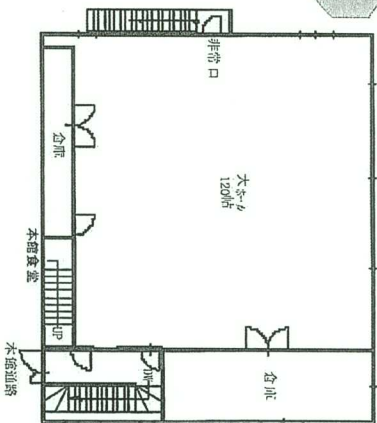

ロウチギヤま荘 / 館内ガイド

【本館】

< 3 F >

< 2 F >

< 1 F >

< B F >

【別館】

< 3 F >

< 2 F >

< 1 F >

【本館】

室名	畳数	備考
201	8	
202	8	
203	6	
205	6	
206	6	
207	6	
208	8	
210	8	
211	8	
212	8	
213	8	
301	8	
302	8	
303	6	
305	6	
306	6	
307	6	
308	8	
310	8	
311	8	
312	8	
313	8	

【別館】

室名	畳数	備考
11	17.5	
12	20.5	
13	12	
15	15	
21	15	
22	15	
23	15	
25	12	
26	12	
27	15	

※本館B F～別館3 Fは通路で連絡しています。