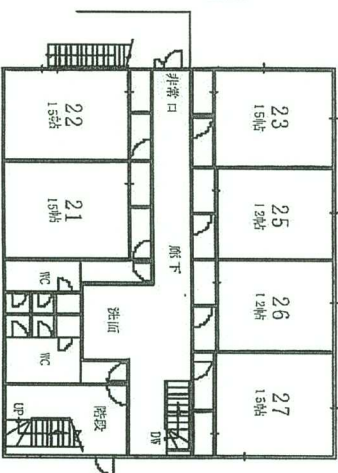

ロウチギヤま荘 / 館内ガイド

【本館】

< 3 F >

< 2 F >

< 1 F >

< B F >

【別館】

< 3 F >

< 2 F >

< 1 F >

【本館】

室名	畳数	備考
201	8	
202	8	
203	6	
205	6	
206	6	
207	6	
208	8	
210	8	
211	8	
212	8	
213	8	
301	8	
302	8	
303	6	
305	6	
306	6	
307	6	
308	8	
310	8	
311	8	
312	8	
313	8	

【別館】

室名	畳数	備考
11	17.5	
12	20.5	
13	12	
15	15	
21	15	
22	15	
23	15	
25	12	
26	12	
27	15	

※本館B F～別館3 Fは通路で連絡しています。