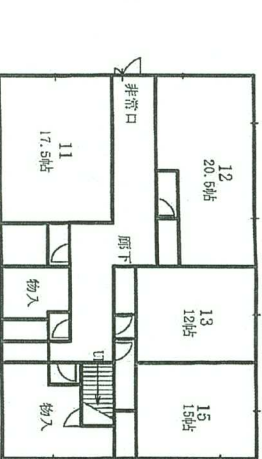

ロウチギヤま荘 / 館内ガイド

【本館】

< 3 F >

< 2 F >

< 1 F >

< B F >

【別館】

< 3 F >

< 2 F >

< 1 F >

【本館】

室名	畳数	備考
201	8	
202	8	
203	6	
205	6	
206	6	
207	6	
208	8	
210	8	
211	8	
212	8	
213	8	
301	8	
302	8	
303	6	
305	6	
306	6	
307	6	
308	8	
310	8	
311	8	
312	8	
313	8	

【別館】

室名	畳数	備考
11	17.5	
12	20.5	
13	12	
15	15	
21	15	
22	15	
23	15	
25	12	
26	12	
27	15	

※本館B F～別館3 Fは通路で連絡しています。